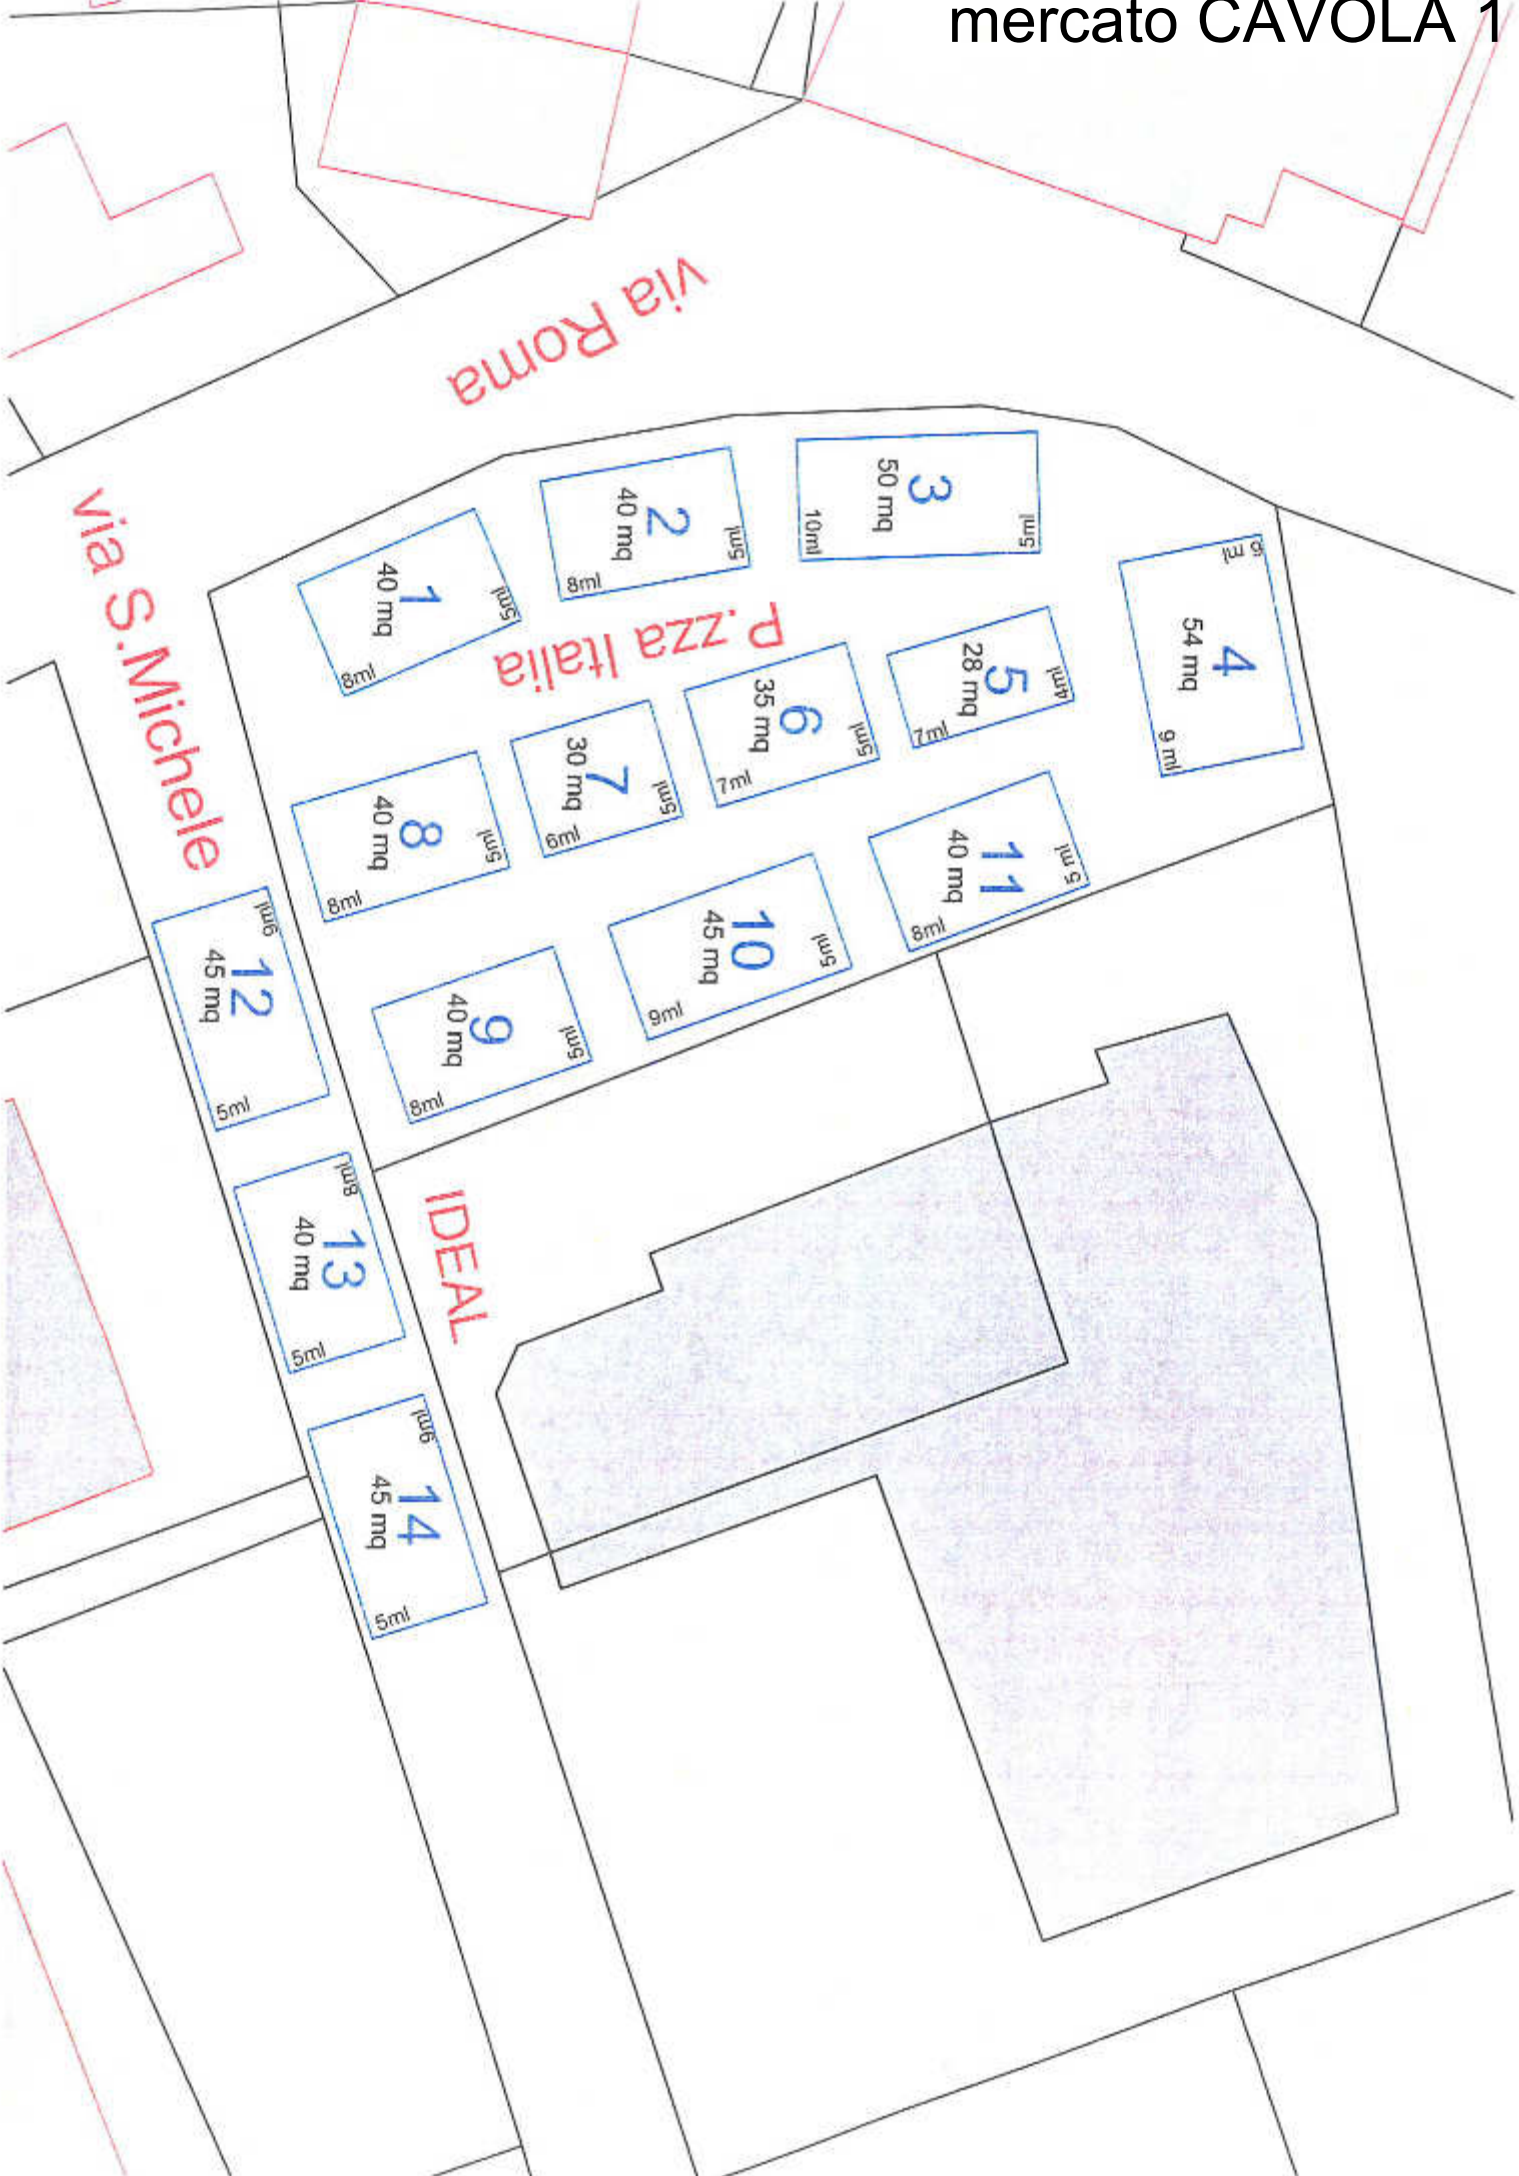

TABELLA 4 ELENCO E PLANIMETRIA COMUNE TOANO (TOANO-CAVOLA-CERREDOLO)

MERCATO di TOANO: P.zza della Libertà - Toano - (MERCOLEDi)					
N. POST.	MQ.	SETTORE MERCEOLOGICO	UBICAZIONE	C.F. - P.Iva	SCADENZA
2	36 (4,5X8)	non definito	P.zza della Libertà - Toano	RBHMJB73H52Z330N 01847360359	07/05/2017
4	54 (6X9)	non definito	P.zza della Libertà - Toano	LNRWLM55L04F257W 1808890360	04/07/2017
5	36 (4,5X8)	non definito	P.zza della Libertà - Toano	NNKLRB63A01Z330G 01891790352	07/05/2017

MERCATO DI TOANO

Allegato alla Deliberazione C.C. n.35 del 27.04.2004

MERCATO di CAVOLA: P.zza Italia (dal n.1 al n.14) e P.zza C.re Baroni Pietro (dal n.15 al n.21) - (DOMENICA)					
N. POST.	MQ.	SETTORE MERCEOLOGICO	UBICAZIONE	C.F. - P.Iva	SCADENZA
2	40 (5x8)	non definito	CAVOLA	TRSRRT62A08D998U 01602120352	04/07/2017
3	50 (5X10)	non definito	CAVOLA	TLNTZN69R47L885W 02107170363	04/07/2017
4	54 (6X9)	non definito	CAVOLA	LNRWLM55L04F257W 1808890360	04/07/2017
5	28 (7X4)	non definito	CAVOLA	BLLFRZ64M17F257K 02689350367	04/07/2017
6	35 (5X7)	non definito	CAVOLA	MRNSVN65P26H223B 02405100351	07/05/2017
7	30 (5X6)	non definito	CAVOLA	CLYFND81R50Z343P 02417380355	07/05/2017
8	40 (5x8)	non definito	CAVOLA	CPTDVD65E23F257Q 01537140368	04/07/2017
9	40 (5x8)	non definito	CAVOLA	DMRLSN67D06G273C 02331220364	04/07/2017
10	45 (5x9)	non definito	CAVOLA	DMRTNN63P02G273A 01840370363	04/07/2017
11	40 (5x8)	non definito	CAVOLA	SRRMRZ59B26D607A 02723940363	07/05/2017
13	40 (5x8)	non definito	CAVOLA	RCHFTH71A41Z330I 02486640358	07/05/2017
14	45 (5x9)	non definito	CAVOLA	STRMSM69R22H223F 2458300353	04/07/2017