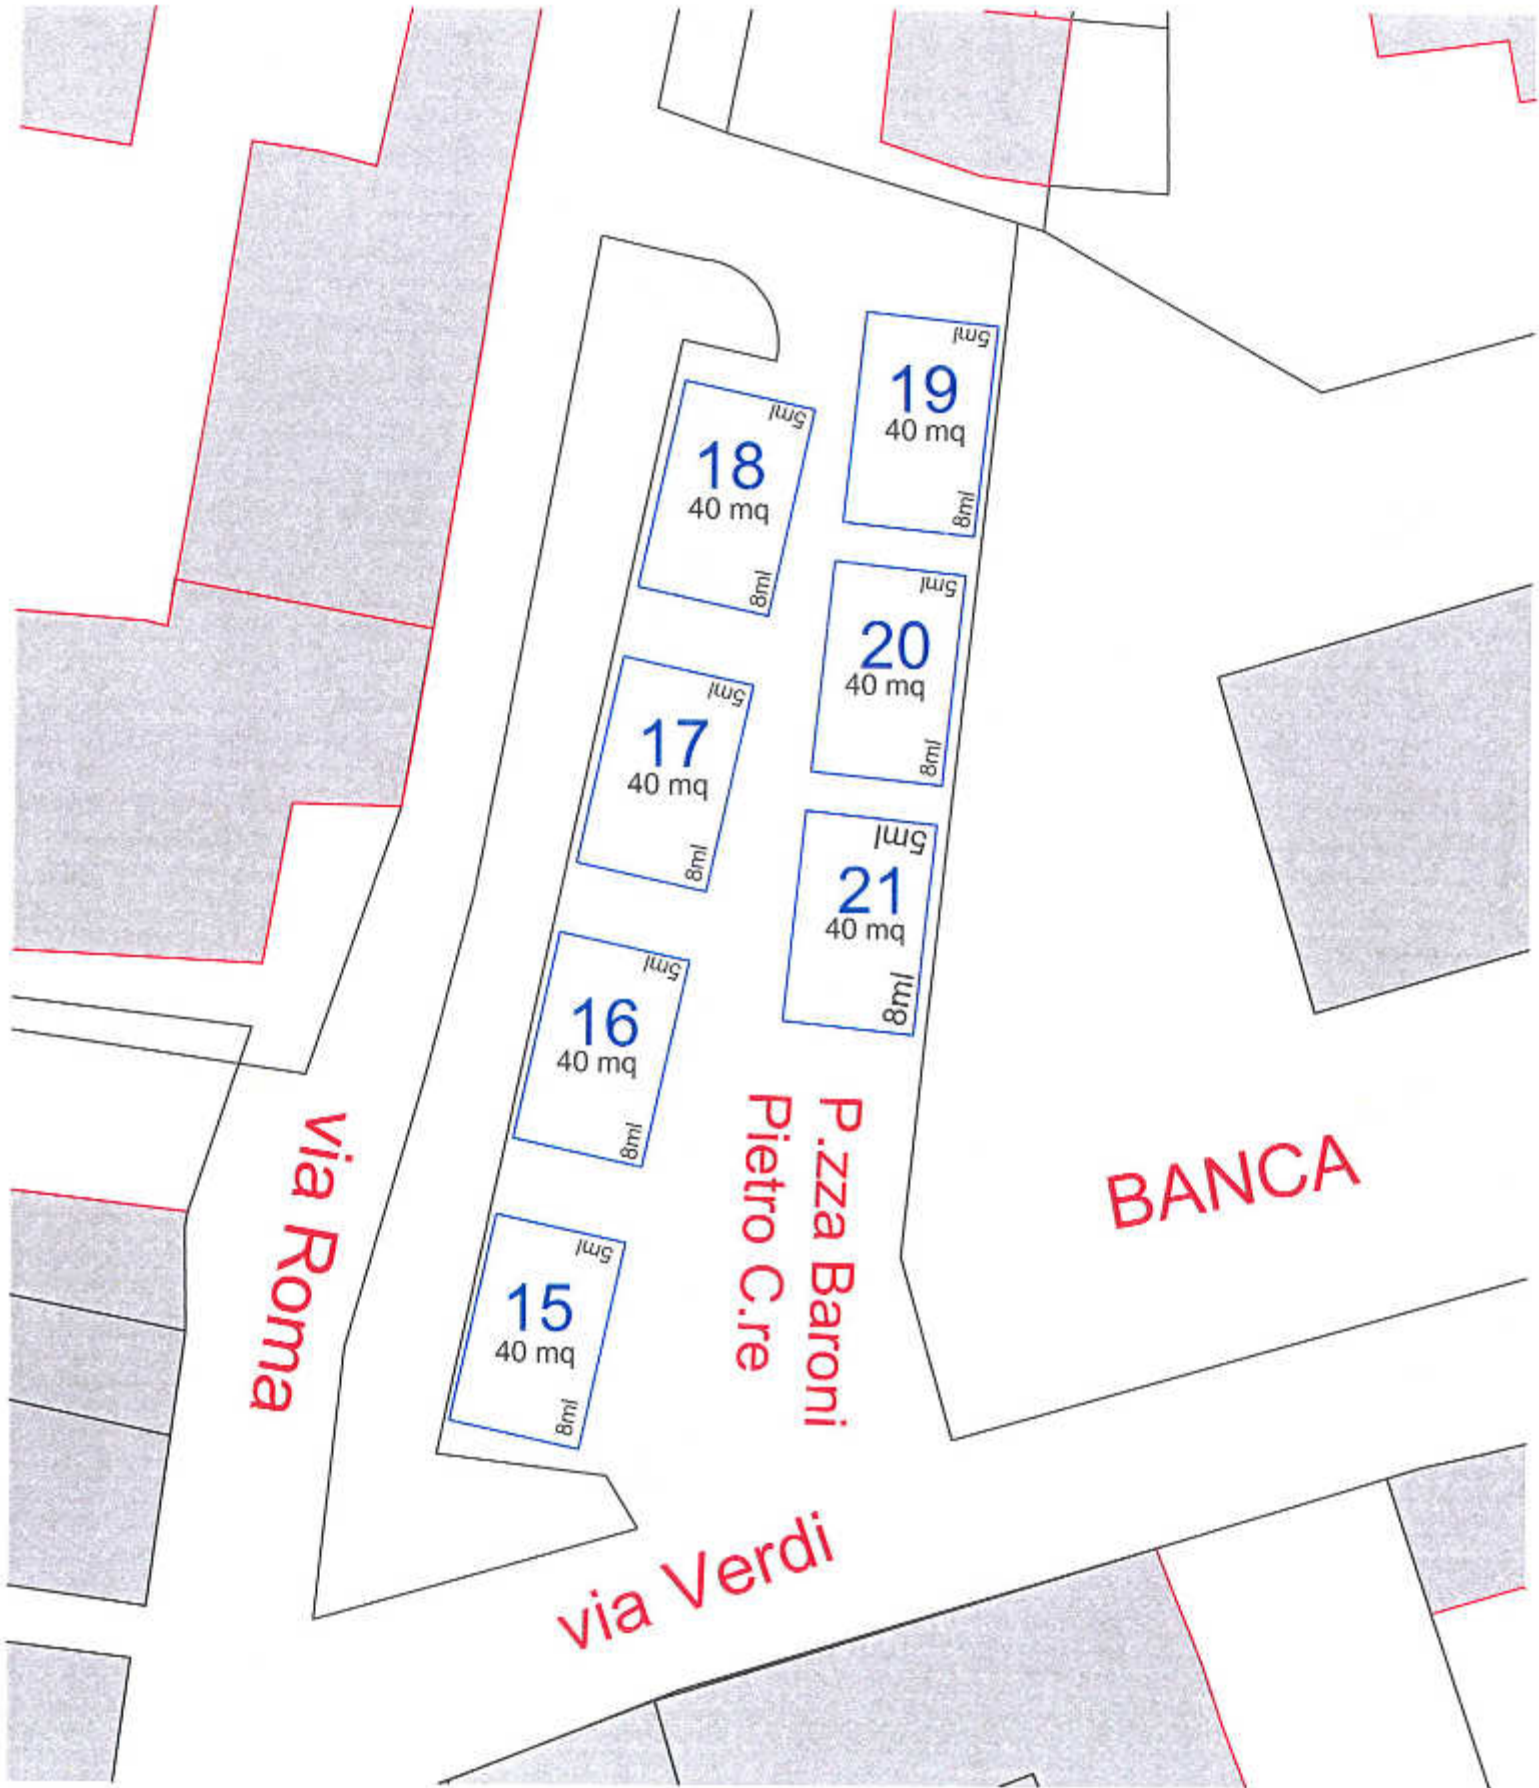

mercato CAVOLA 2

MERCATO CERREDOLO: P.zza Don G. Vincenzi (SABATO)					
N. POST.	MQ.	SETTORE MERCEOLOGICO	UBICAZIONE	C.F. - P.Iva	SCADENZA
1	45 (5x9)	non definito	CERREDOLO	CPTD65E23F257Q 01537140368	04/07/2017
2	54 (6X9)	non definito	CERREDOLO	LNRWLM55L04F257W 1808890360	04/07/2017
3	35 (7x5)	non definito	CERREDOLO	BLLFRZ64M17F257K 02689350367	04/07/2017
4	52,25	non definito	CERREDOLO	TRSRR62A08D998U 01602120352	04/07/2017
5	40 (5x8)	non definito	CERREDOLO	TLNTZN69R47L885W 02107170363	04/07/2017
6	63 (7x9)	non definito	CERREDOLO	TLNTZN69R47L885W 02107170363	04/07/2017
9	40 (5x8)	non definito	CERREDOLO	ZHOXNC69D19Z210P 02914980368	04/07/2017
10	40 (5x8)	non definito	CERREDOLO	PVRMNG65E48F257Y 02141420360	04/07/2017
12	40 (5x8)	non definito	CERREDOLO	LGHBB72A01Z330J 03209550361	04/07/2017
15	40 (5x8)	non definito	CERREDOLO	SPLMTT81R20I496S 02187510355	07/05/2017
17	40 (5x8)	non definito	CERREDOLO	MNZGNN67D04F257H 02620050365	04/07/2017