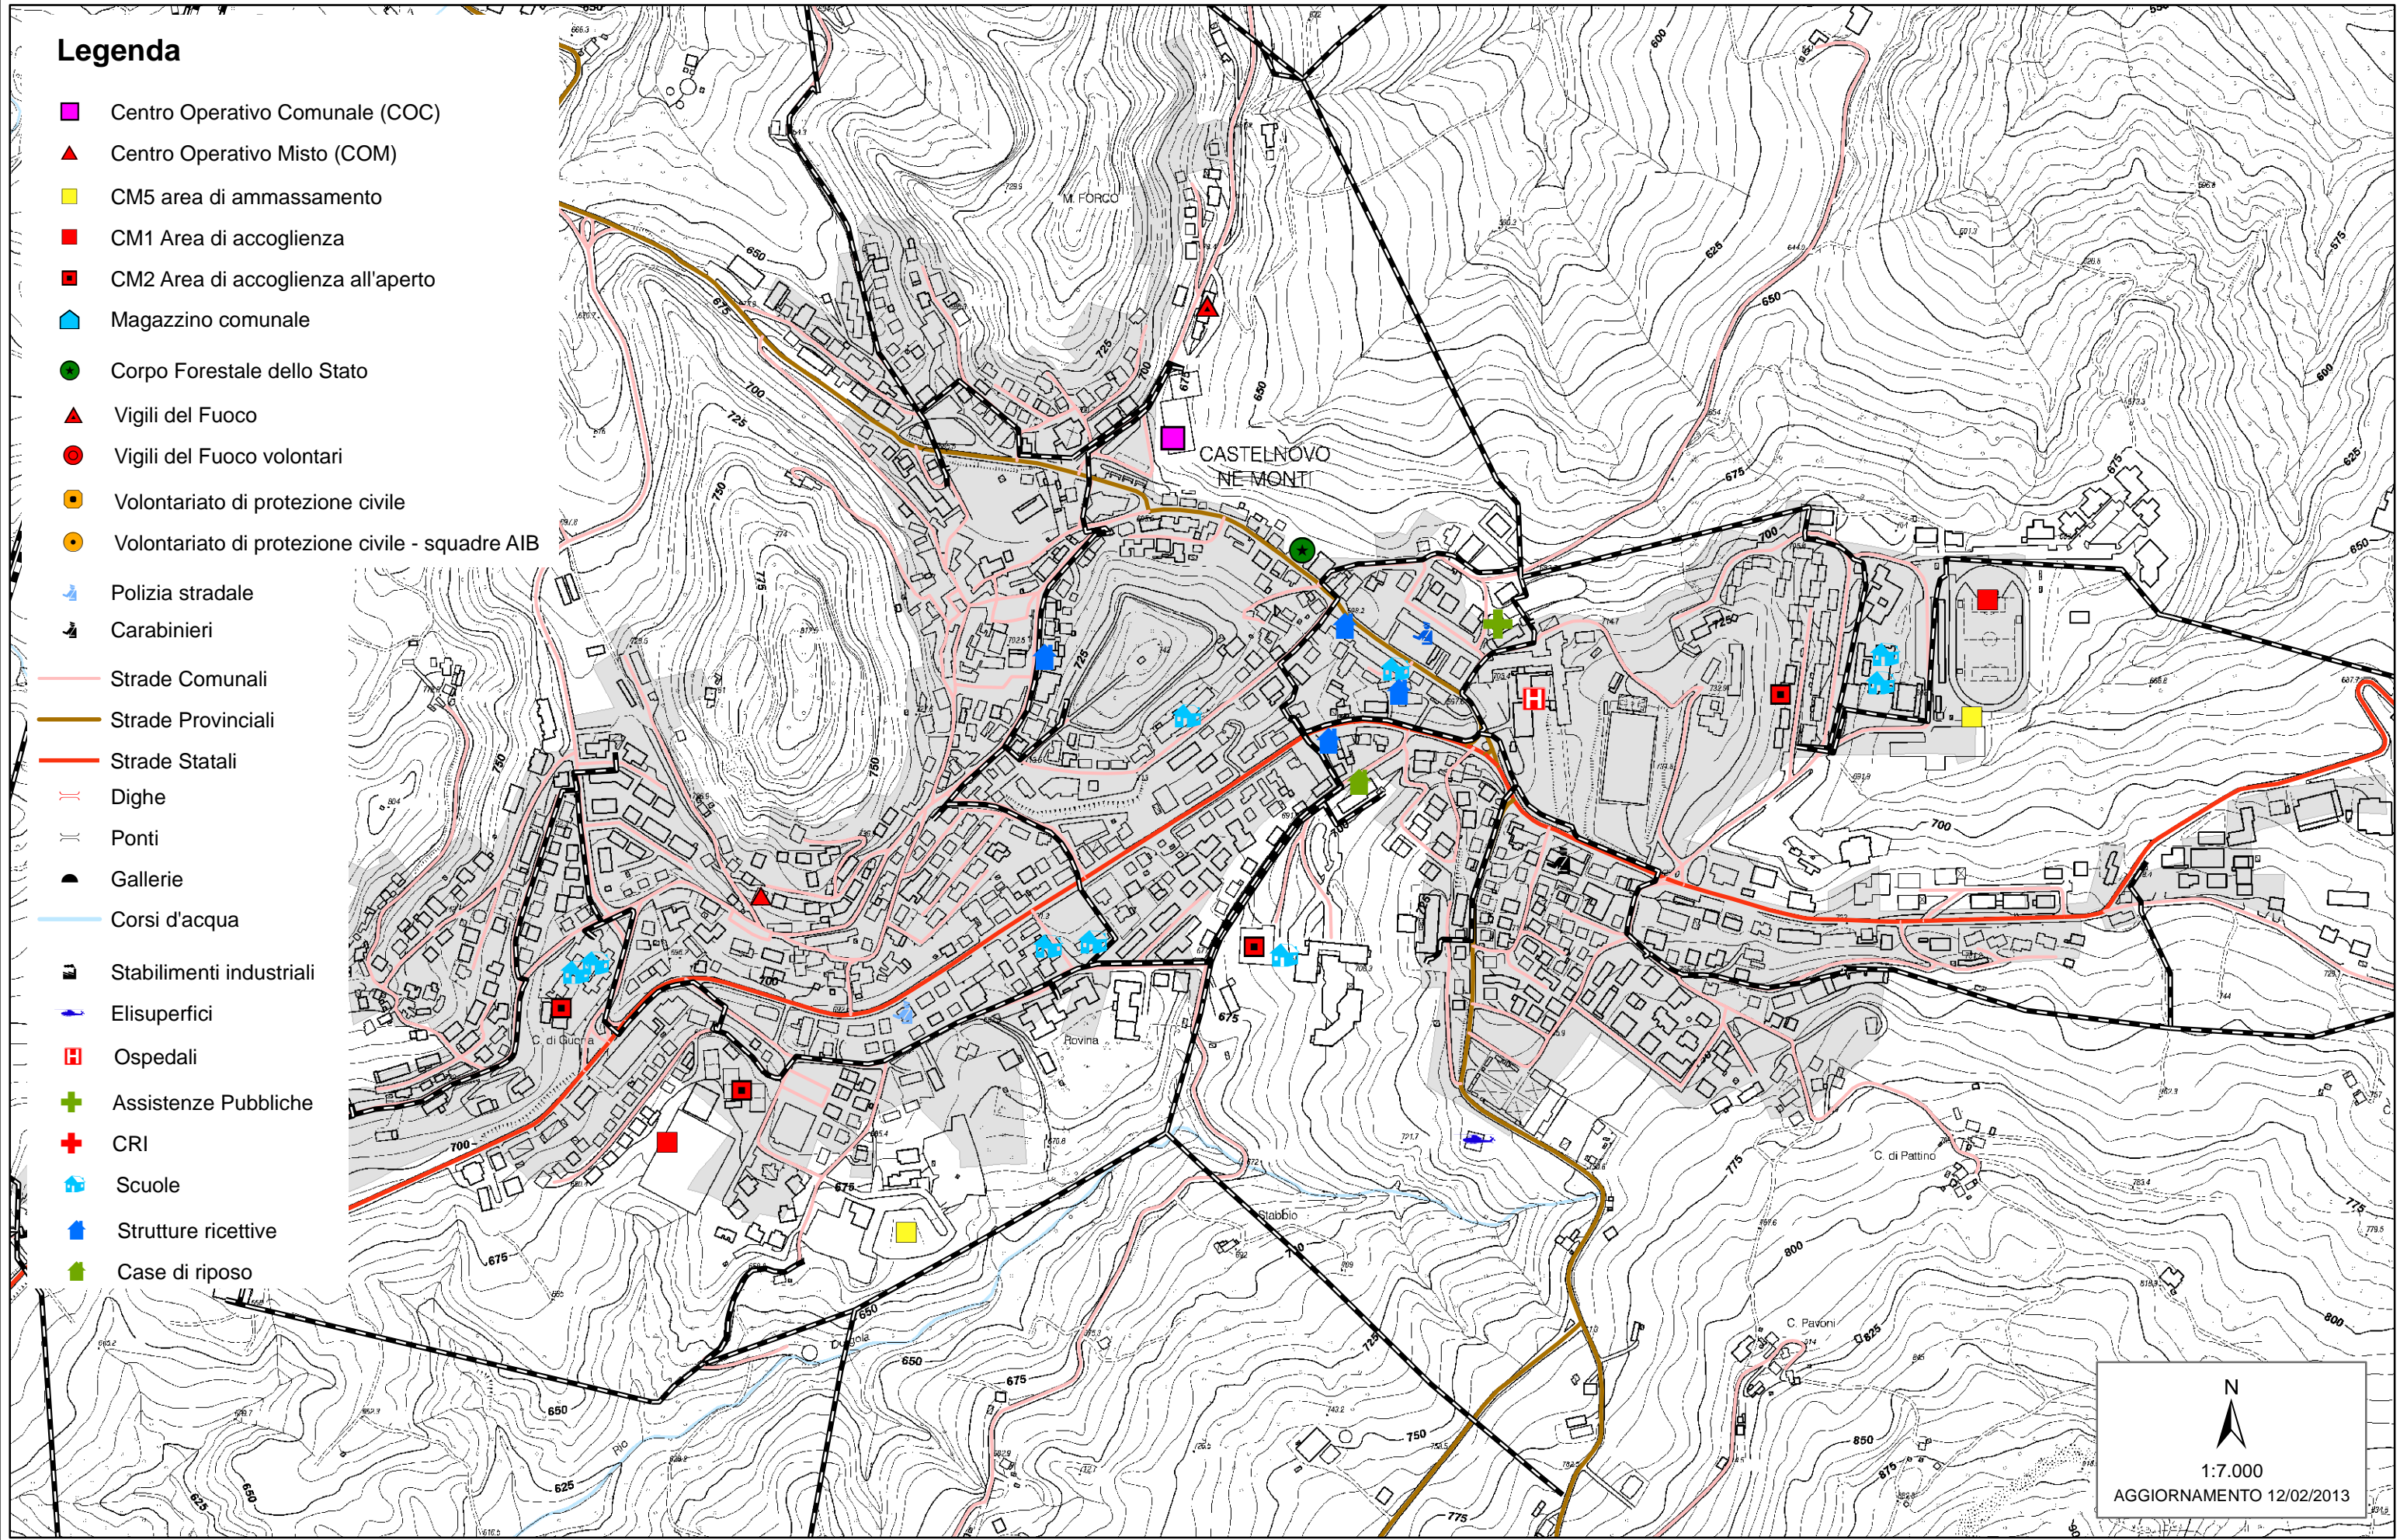

Legenda

- Centro Operativo Comunale (COC)
- ▲ Centro Operativo Misto (COM)
- CM5 area di ammassamento
- CM1 Area di accoglienza
- CM2 Area di accoglienza all'aperto
- Magazzino comunale
- Corpo Forestale dello Stato
- ▲ Vigili del Fuoco
- Vigili del Fuoco volontari
- Volontariato di protezione civile
- Volontariato di protezione civile - squadre AIB
- Polizia stradale
- Carabinieri
- Strade Comunali
- Strade Provinciali
- Strade Statali
- ⌋ Dighe
- ⌋ Ponti
- ⌋ Gallerie
- Corsi d'acqua
- Stabilimenti industriali
- Elisuperfici
- Ospedali
- + Assistenze Pubbliche
- + CRI
- Scuole
- Strutture ricettive
- Case di riposo

 1:7.000
 AGGIORNAMENTO 12/02/2013